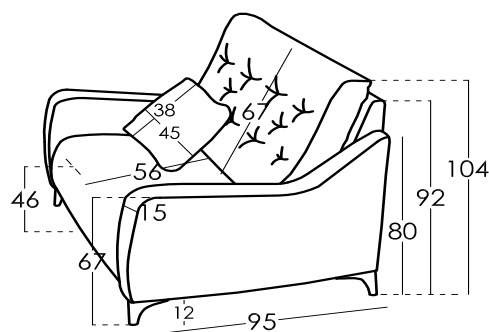

Skizze

*Eine verschiedene Sitzhärte als die Standard kann mit eine kleine Preiserhöhung bestellt werden

fama