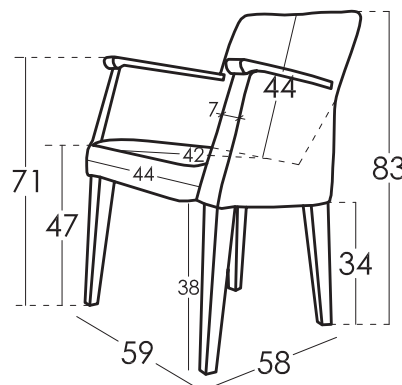

Modell **BETTY**

Garantie

Gestell et Sitz Satteltgurt
LEBENSLANG

Rest des Sofas 2 Jahre*

* Verlängerung der Garantie 6 Monate durch die Webseite

Technische Details

Gestell _____ Kiefernholz und MDF
 Satteltgurt _____ LEBENSLANG
 Rückenlehne Satteltgurt _____ Satteltgurt 80mm
 Sitz _____ Polyurethan 35kg + Faser
 Sitzkissenharte _____ Medium Berührung (Weiß) *
 Rückenlehne _____ Schaum 30Kg + 150grs.
 Dekokissen _____ Ohne Kissen
 Bein-Option _____ Holzbein
 Farbe _____ Naturholz, Kirschholz, Walnutt, Wengeholz, weiß, schwarz, silber, champagne

Bemerkungen: _____ * Möchten Sie mehr wissen? Sehen Sie die FAQ auf unserer Webseite

Kissen Maße

Maße

Skizze

Breite 59 cm
 Höhe 83 cm
 Tiefe 58 cm
 Sitzhöhe 47 cm
 Armlehne Höhe 71 cm
 Rückenlehnehöhe 44 cm
 Herausnehmbare - cm
 Sitzfläche
 Nettogewicht 16 kg
 Bruttogewicht 17 kg
 Umfang m3 0,34 m3