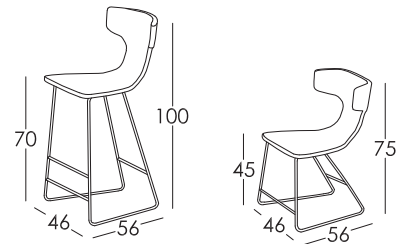

Farbe _____ Anthrazit Grau, Schwarz,
Natürlicher Gefährte

Bemerkungen: _____ * Möchten Sie mehr wissen? Sehen Sie die FAQ auf unserer Webseite

Kissen Maße

Seite Kissen
Lordosenstütze

Maße

Breite 46 cm
Höhe 75-100 cm
Tiefe 56 cm
Sitzhöhe 70-45 cm
Armlehnehöhe - cm
Rückenlehnehöhe 75 cm
Tiefe wenn offen - cm
Nettogewicht - kg
Bruttogewicht - kg
Umfang m3 - m3

Skizze

Verpackung

Schrumpffolie Verpackung mit
Schutzecken

Optionen

Arten von normalen Schäume

Softe Berührung:
Grau
35Kg

Normale
Berührung: Weiß
35Kg

Harte Berührung:
Grün
30Kg