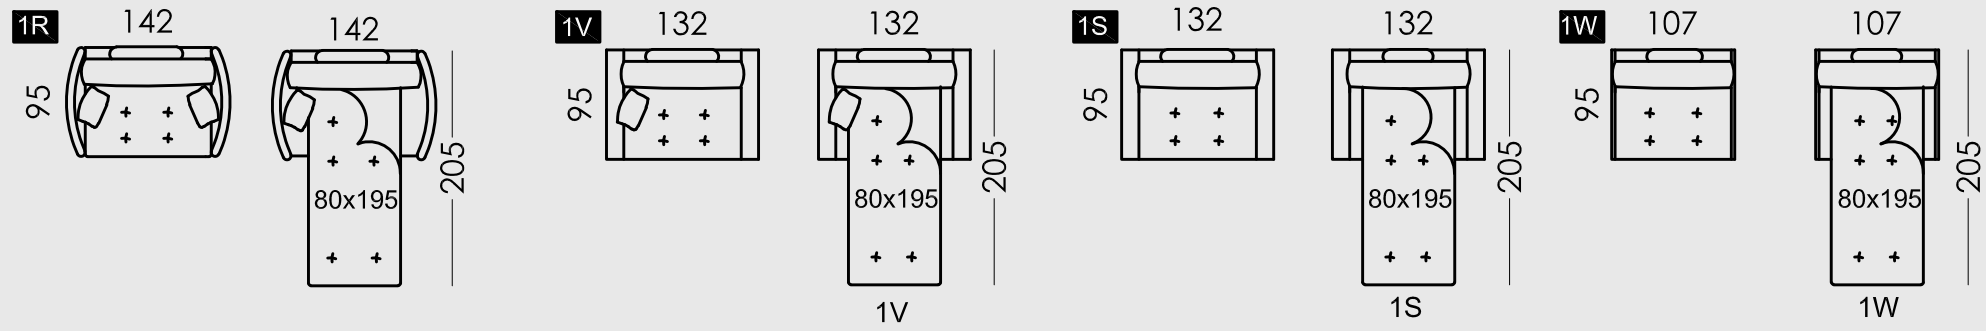

Bolero

Dali

Helsinki

Gala

Mario