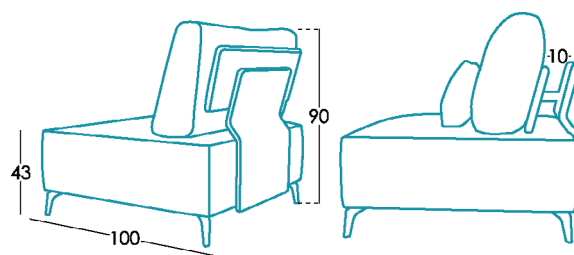

Maße

Breite	x cm
Höhe	90 cm
Tiefe	100 cm
Sitzhöhe	43 cm
Armlehnehöhe	- cm
Rückenlehnehöhe	47 cm
Tiefe wenn offen	- cm

Technische Details

Gestell	Kiefernholz und MDF
Satteltgurt	N.E.A.
Rückenlehne Satteltgurt	Metallische Rückenstütze
Sitz	Polyurethan 30kg + Faser
Sitzkissenharte	Medium Berührung (Weiß)
Rückenlehne	Fibersilk 100%
Dekokissen	Fibersilk 100%
Bein-Option	Plastik (3cm), Holz (6cm), Holz "V" (10cm), Metall "W" (10cm)
Farbe	Schwarz, Schwarz, Naturholz/ Walnussholz/ Wengholz, Verschromte
Abnehmbare Teile	Komplett*
Garantie	Gestell und Sitz Satteltgurt: lebenslang Rest des Sofas: 2 Jahre <small>*Verlängerung der Garantie 12 Monate durch die Webseite</small>

[Möchten Sie mehr wissen?](#)

Optionen

Verpackung

Verpackung aus einziehbarem Plastik und Schutzkanten.

Die Verpackung entsteht zeitgleich mit dem Design und wird so **optimiert**, dass es leicht zu transportieren ist, damit so wenig Platz wie möglich benötigt, wodurch unnötiger Einsatz von Verpackungsmaterial vermieden wird.