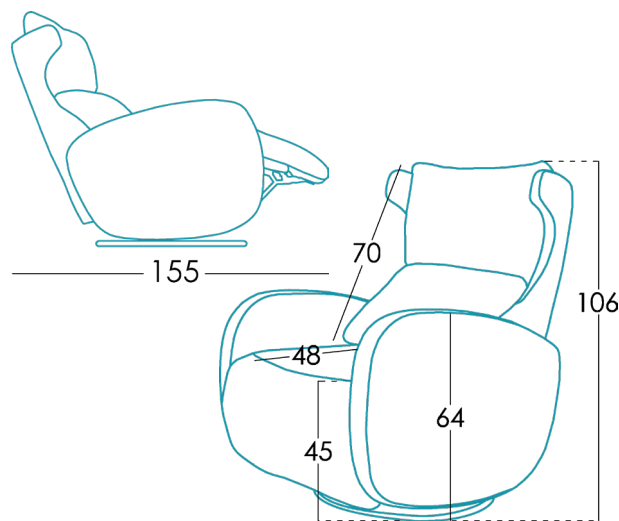

Maße

Breite	78 cm
Höhe	106cm
Tiefe	48 cm
Sitzhöhe	45 cm
Armlehnehöhe	64 cm
Rückenlehnehöhe	70 cm
Tiefe wenn offen	155 cm

Technische Details

Gestell	Kiefernholz und MDF
Satteltgurt	N.E.A.
Rückenlehne Satteltgurt	Stteltgurt 80mm
Sitz	Polyurethan 30kg + Faser
Sitzkissenharte	Medium Berührung (Weiß)
Rückenlehne	Fibersilk 100%
Dekokissen	
Bein-Option	Schwenkbare basis
Farbe	Schwarz
Abnehmbare Teile	Sitz und Rückenlehne*
Relax Mechanismus	Manuelle oder mit Motor*
Garantie	Gestell und Sitz Satteltgurt: lebenslang Rest des Sofas: 2 Jahre *Verlängerung der Garantie 12 Monate durch die Webseite

[Möchten Sie mehr wissen?](#)

Optionen

Verpackung

Verpackung aus einziehbarem Plastik und Schutzkanten.

Die Verpackung entsteht zeitgleich mit dem Design und wird so **optimiert**, dass es leicht zu transportieren ist, damit so wenig Platz wie möglich benötigt, wodurch unnötiger Einsatz von Verpackungsmaterial vermieden wird.