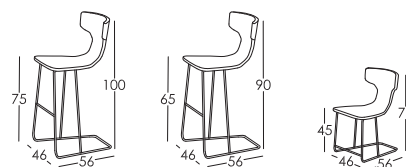

Maße

Breite 46 cm
Höhe 75-100 cm
Tiefe 56 cm
Sitzhöhe 75/65/45 cm
Armlehnehöhe - cm
Rückenlehnehöhe 75 cm
Tiefe wenn offen - cm
Nettogewicht - kg
Bruttogewicht - kg
Umfang m3 - m3

Skizze

MARLON

Verpackung