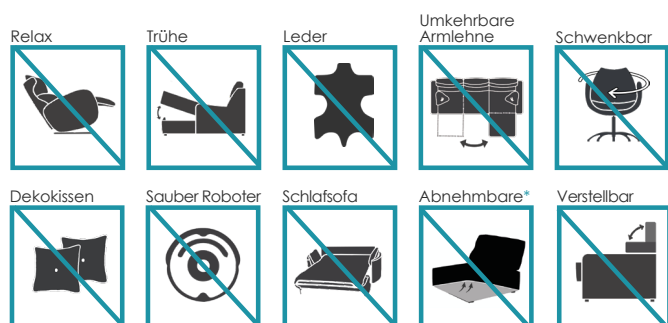

Maße

Breite	51 cm
Höhe	82 cm
Tiefe	60 cm
Sitzhöhe	45 cm
Armlehnehöhe	- cm
Rückenlehnehöhe	37 cm
Tiefe wenn offen	- cm

Technische Details

Gestell	Kiefernholz und MDF
Satteltgurt	N.E.A.
Rückenlehne Satteltgurt	Metallische Rückenstütze
Sitz	Polyurethan 40kg
Sitzkissenharte	Grün Berührung
Rückenlehne	-
Dekokissen	-
Bein-Option	Holz
Farbe	Naturholz, Walnussholz, Wengeholz
Abnehmbare Teile	Sitz, Rückenlehne und Kissen*
Garantie	Gestell und Sitz Satteltgurt: lebenslang Rest des Sofas: 2 Jahre <small>*Verlängerung der Garantie 12 Monate durch die Webseite</small>

[Möchten Sie mehr wissen?](#)

Optionen

Verpackung

Verpackung aus einziehbarem Plastik und Schutzkanten.

Die Verpackung entsteht zeitgleich mit dem Design und wird so **optimiert**, dass es leicht zu transportieren ist, damit so wenig Platz wie möglich benötigt, wodurch unnötiger Einsatz von Verpackungsmaterial vermieden wird.