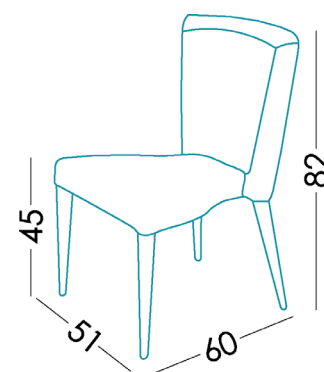

Maße

Breite	51 cm
Höhe	82 cm
Tiefe	60 cm
Sitzhöhe	45 cm
Armlehnehöhe	- cm
Rückenlehnehöhe	37 cm
Tiefe wenn offen	- cm

Technische Details

Gestell	Kiefernholz und MDF
Satteltgurt	N.E.A.
Rückenlehne Satteltgurt	Metallische Rückenstütze
Sitz	Polyurethan 40kg
Sitzkissenharte	Grün Berührung
Rückenlehne	-
Dekokissen	-
Bein-Option	Holz
Farbe	Naturholz, Walnussholz, Wengeholz
Abnehmbare Teile	Sitz, Rückenlehne und Kissen*
Garantie	Gestell und Sitz Satteltgurt: lebenslang Rest des Sofas: 2 Jahre <small>*Verlängerung der Garantie 12 Monate durch die Webseite</small>

[Möchten Sie mehr wissen?](#)

Optionen

Verpackung

Verpackung aus einziehbarem Plastik und Schutzkanten.

Die Verpackung entsteht zeitgleich mit dem Design und wird so **optimiert**, dass es leicht zu transportieren ist, damit so wenig Platz wie möglich benötigt, wodurch unnötiger Einsatz von Verpackungsmaterial vermieden wird.