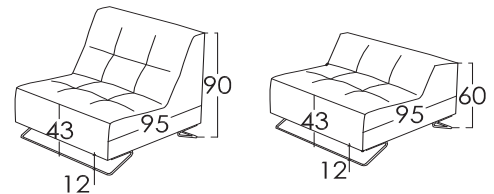

Modell **LUCI POP**

Garantie

Gestell und Sitz Satteltgurt

LEBENSLANG

Rest des Sofas 2 Jahre*

* Verlängerung der Garantie 6 Monate durch die Webseite

Technische Details

Gestell _____ Kiefernholz und MDF
 Satteltgurt _____ LEBENSLANG
 Rückenlehne Satteltgurt _____ Satteltgurt 80 mm
 Sitz _____ Polyurethan 35kg + Faser
 Sitzkissenharte _____ **Medium Berührung (Weiß) + Softe Berührung (Grau)**
 Rückenlehne _____ Polyurethan 30kg + Faser
 Dekokissen _____
 Bein-Option _____ Holzbein / Metallbein / Kunststoff
 Farbe _____ Naturholz, Walnussholz / Verschromt, Dunkelgrau
 Bemerkungen: _____ * Möchten Sie mehr wissen? Sehen Sie die FAQ auf unserer Webseite

Kissen Maßccccccc

Maße

Skizze

Breite 93 cm
 Höhe Ab 60cm
 Höhe A 90cm
 Tiefe 95 cm
 Sitzhöhe 45 cm
 Armlehnehöhe x cm
 Rückenlehnehöhe Ab 50 cm
 Rückenlehnehöhe A 80 cm
 Tiefe wenn offen x cm
 Nettogewicht - kg
 Bruttogewicht - kg
 Umfang m³ - m3