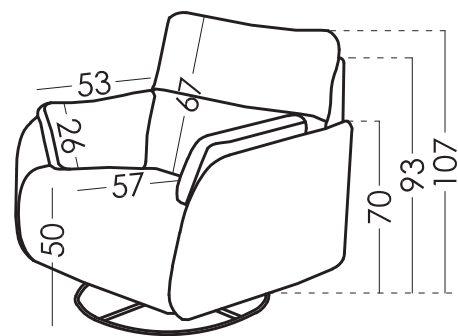

Kissen Maße

Seite Kissen 53X26

Maße

Breite	103 cm
Höhe	107 cm
Tiefe	99 cm
Sitzhöhe	50 cm
Armlehnehöhe	70 cm
Rückenlehnehöhe	93 cm
	167 cm
Nettogewicht	- kg
Bruttogewicht	- kg
Umfang m3	- m3

Skizze

Verpackung