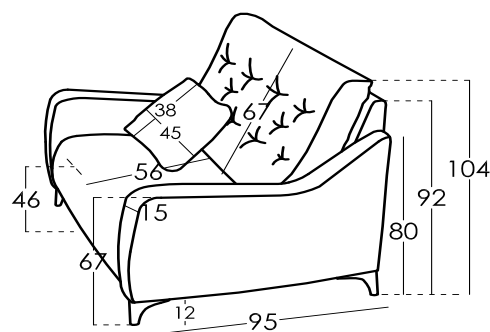

Normale
Berührung: Grau
41Kg

Softe Berührung:
Weiß
36Kg

Technische Details

Gestell _____ Kiefernholz und MDF

Satteltgurt _____ LEBENSLANG

Rückenlehne Satteltgurt _____

Sitz _____ Polyurethan 35kg + Faser

Sitzkissenharte _____ Medium Berührung (Weiß) + Softe Berührung (Grau)

Maße

Breite	x cm
Höhe	104 cm
Tiefe	95 cm
Sitzhöhe	46 cm
Armlehnehöhe	67 cm
Rückenlehnehöhe	67 cm
Tiefe wenn offen	158 cm
Nettogewicht	- kg
Bruttogewicht	- kg
Umfang m	- m3

Skizze

*Eine verschiedene Sitzhärte als die Standard kann mit eine kleine Preiserhöhung bestellt werden