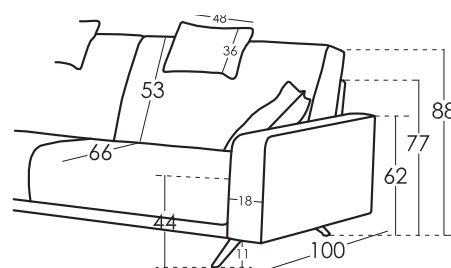

Skizze

*Eine verschiedene Sitzhärte als die Standard kann mit eine kleine Preiserhöhung bestellt werden

Enjoy the new design
made in
Spain

fama