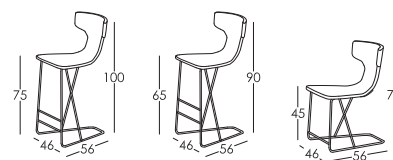

Skizze

DENZEL

Verpackung

Schrumpffolie Verpackung mit Schutzecken