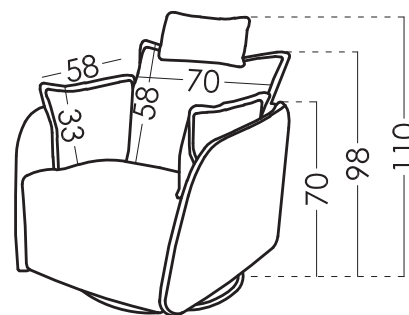

Modell **EVA**

Garantie

Gestell und Sitz Sattelgurt **LEBENSLANG**
 Rest des Sofas **2 Jahre***

* Verlängerung der Garantie 6 Monate durch die Webseite

Technische Details

Gestell _____ MDFholz
 Sattelgurt _____ N.E.A 10 Jahre Garantie
 Rückenlehne Sattelgurt _____ Sattelgurt 80mm
 Sitz _____ Polyurethan 35kg + Faser
 Sitzkissenharte _____ **Soft Berührung (Weiß) ***
 Rückenlehne _____ Polyurethan 35kg + Faser
 Dekokissen _____ Fibersilk 100%
 Bein-Option _____ Metallfüße
 Farbe _____ Schwarz

Bemerkungen: _____ * Möchten Sie mehr wissen? Sehen Sie die FAQ auf unserer Webseite

Kissen Maße

Seite Kissen **58X33**

Maße

Breite **103 cm**
 Höhe **110 cm**
 Tiefe **99 cm**
 Sitzhöhe **50 cm**
 Armlehnehöhe **70 cm**
 Rückenlehnehöhe **98 cm**
 167 cm
 Nettogewicht **- kg**
 Bruttogewicht **- kg**
 Umfang **m3 - m3**

Skizze

Verpackung

Schrumpffolie Verpackung mit Schutzecken

Optionen

Arten von normalen Schäume

Softe Berührung: Grau 35Kg	Normale Berührung: Weiß 35Kg	Harte Berührung: Grün 30Kg
----------------------------------	---------------------------------	----------------------------------