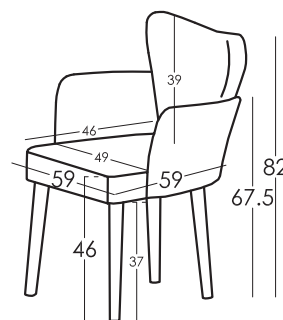

Garantie

Gestell	LEBENSLANG
Sitz Satteltgurt	10 Jahre
Rest des Sofas	2 Jahre*

* Verlängerung der Garantie 6 Monate durch die Webseite

Kissen Maße

Maße

Skizze

Breite	49-59 cm
Höhe	82 cm
Tiefe	59 cm
Sitzhöhe	46 cm
Armlehnehöhe	67,5 cm
Rückenlehnehöhe	82 cm
	- cm
Nettogewicht	8 kg
Bruttogewicht	8,5 kg
Umfang m3	0,32 m3