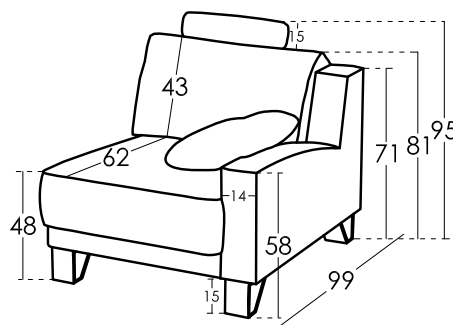

Skizze

Verpackung

Schrumpffolie Verpackung mit Schutzecken