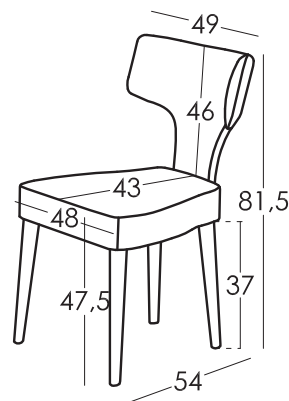

Modell **MILI & LALO** Technische Details

Garantie

Gestell **LEBENSLANG**
 Sitz Satteltgurt 10 Jahre
 Rest des Sofas 2 Jahre*

* Verlängerung der Garantie 6 Monate durch die Webseite

Gestell _____ Kiefernholz und MDF
 Satteltgurt _____ N.E.A 10 Jahre Garantie
 Rückenlehne Satteltgurt _____ Rücklehne aus Metall
 Sitz _____ Polyurethan 40kg
 Sitzkissenharte _____ Grün Berührung (Weiß) *
 Rückenlehne _____ -
 Dekokissen _____ -
 Bein-Option _____ Holzbein
 Farbe _____ Naturholz, Kirschholz, Walnussholz, Schwarz, Silber, Humo, Gelb
 Bemerkungen: _____ * Möchten Sie mehr wissen? Sehen Sie die FAQ auf unserer Webseite

Kissen Maße

Maße

Skizze

Breite 47,5 cm
 Höhe 81,5 cm
 Tiefe 54 cm
 Sitzhöhe 47,5 cm
 Armlehnehöhe - cm
 Rückenlehnehöhe 46 cm
 - cm
 Nettogewicht - kg
 Bruttogewicht 9 kg
 Umfang m3 0,06 m3

Verpackung

Schrumpffolie Verpackung mit Schutzzecken