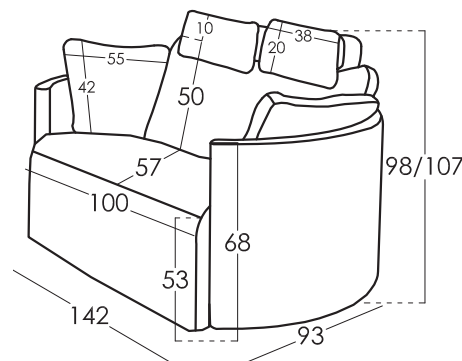

Skizze

Verpackung

Schrumpffolie Verpackung mit Schutzdecken