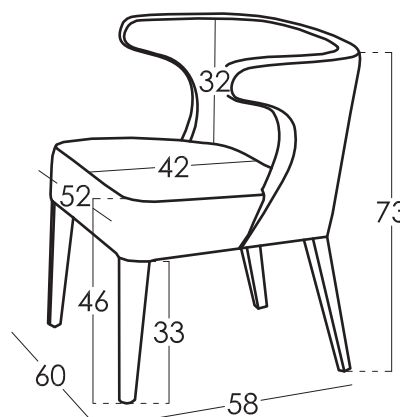

Modell **TORO**

Garantie

Gestell **LEBENSLANG**
 Sitz Sattelturt **10 Jahre**
 Rest des Sofas **2 Jahre***

*Verlängerung der Garantie 6 Monate durch die Webseite

Technische Details

Gestell _____ Kiefernholz und MDF
 Sattelturt _____ N.E.A 10 Jahre Garantie
 Rückenlehne Sattelturt _____
 Sitz _____ 40Kg Gummi
 Sitzkissenharte _____ **Harte Berührung ***
 Rückenlehne _____ 40Kg Gummi
 Dekokissen _____
 Bein-Option _____ Standard Holzbein in Wengue
 Farbe _____ Holzbein, Kirschbein, Walnuss, Schwarz

Bemerkungen: _____ * Möchten Sie mehr wissen? Sehen Sie die FAQ auf unserer Webseite

Kissen Maße

Maße

Skizze

Breite 60 cm
 Höhe 73 cm
 Tiefe 58 cm
 Sitzhöhe 46 cm
 Armlehnehöhe 73 cm
 Rückenlehnehöhe 32 cm
 - cm
 Nettogewicht - kg
 Bruttogewicht 17 kg
 Umfang m3 0,28 m3