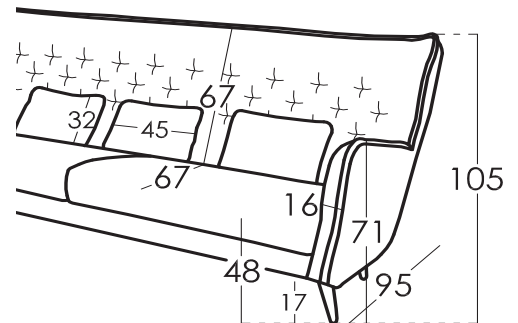

Schrumpffolie Verpackung mit Schutzecken

Optionen

Arten von normalen Schäume

Softe Berührung: Grau 35Kg	Normale Berührung: Weiß 35Kg	Harte Berührung: Grün 30Kg
----------------------------------	------------------------------------	----------------------------------

Maße

Breite x cm
 Höhe 105 cm
 Tiefe 95 cm
 Sitzhöhe 48 cm
 Armlehnehöhe 71 cm
 Rückenlehnehöhe 67 cm
 Tiefe wenn offen - cm
 Nettogewicht - kg
 Bruttogewicht - kg
 Umfang m³ - m3

Skizze

SIMONE wurde von Fama Sofás hergestellt, dessen Qualitätssystem von AENOR und IQNET zertifiziert ist, nach der internationalen Qualitätsverordnung ISO 9001-2015 mit Zertifikat Nr. ES-0790/1999.